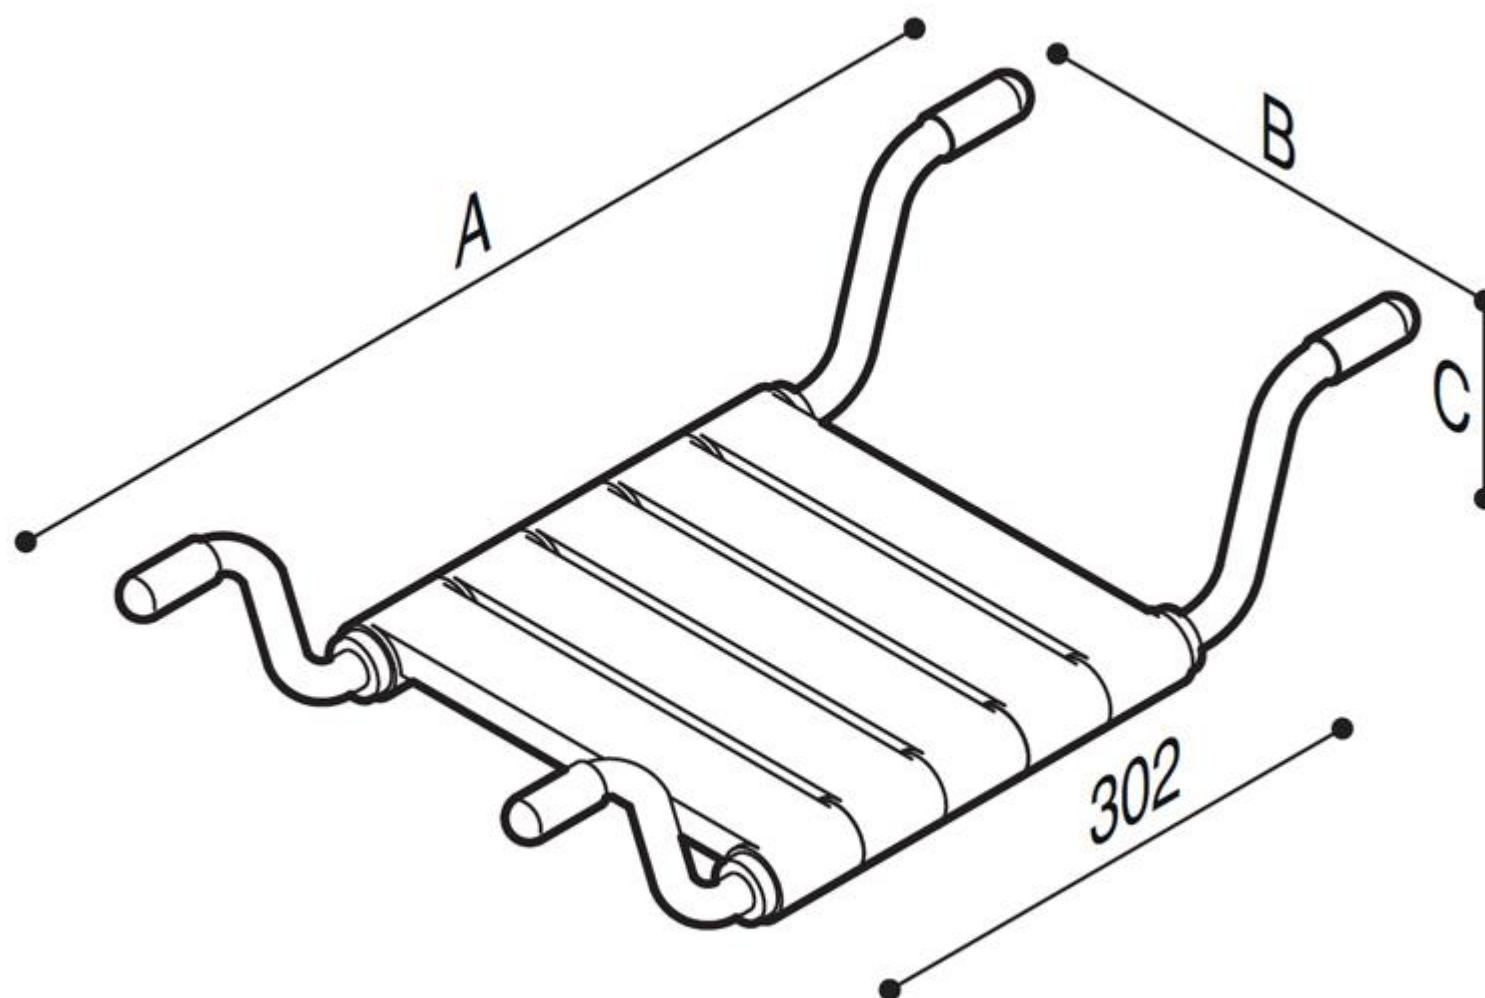

TUBOCOLOR SIÈGE DE BAIN DÉTACHABLE

Siège de bain avec une structure en acier galvanisé, recouvert de vinyle antidérapant qui est doux et chaud au toucher. Lattes en nylon vinyle antimicrobien. Disponible en différentes couleurs.

- Convient pour un poids utilisateur à 150 kg
- Dimensions : AxBxC 800x334x162 (29)
800x381x162 (55)

- Couleurs disponibles :

								
B1	D2	D4	I1	I2	P4	R7	W1	Y3

TUBOCOLOR SIÈGE DE BAIN DÉTACHABLE

Artn°	AxBxC (mm)	Poids	Charge
G01JDS29xx	650/800x334x162	4.20	150
G01JDS55xx	650/800x381x162	4.30	150

TUBOCOLOR SIÈGE DE BAIN DÉTACHABLE

Artn° G01JDS29

TUBOCOLOR SIÈGE DE BAIN DÉTACHABLE

Artn° G01JDS55