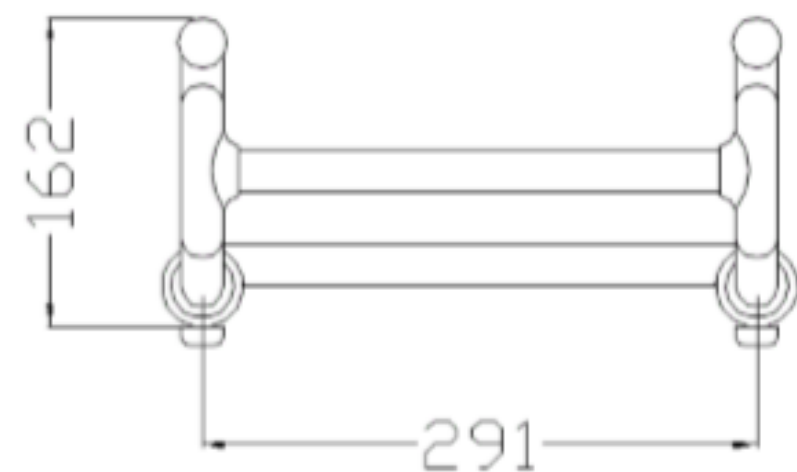

TUBOCOLOR SIÈGE DE BAIN DÉTACHABLE

Siège de bain avec une structure en acier galvanisé, recouvert de vinyle antidérapant qui est doux et chaud au toucher. Lattes en nylon vinyle antimicrobien. Disponible en différentes couleurs.

- Convient pour un poids utilisateur à 150 kg
- Dimensions : AxBxC 800x334x162 (29)
800x381x162 (55)

- Couleurs disponibles :

								
B1	D2	D4	I1	I2	P4	R7	W1	Y3

TUBOCOLOR SIÈGE DE BAIN DÉTACHABLE

Artn°	AxBxC (mm)	Poids	Charge
G01JDS29xx	650/800x334x162	4.20	150
G01JDS55xx	650/800x381x162	4.30	150

TUBOCOLOR SIÈGE DE BAIN DÉTACHABLE

Artn° G01JDS29

TUBOCOLOR SIÈGE DE BAIN DÉTACHABLE

Artn° G01JDS55