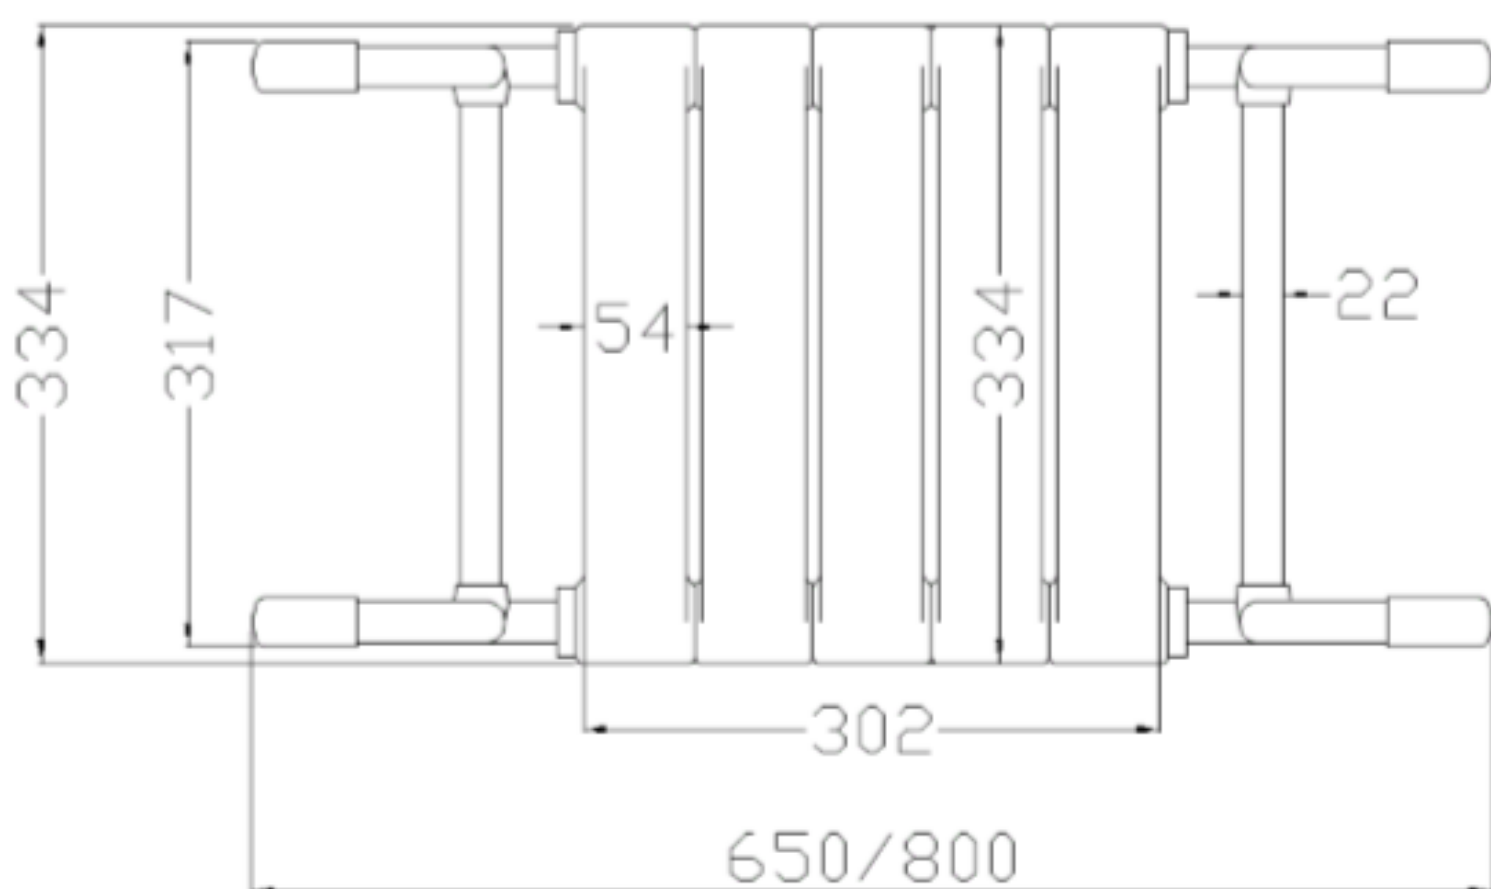

TUBOCOLOR SIÈGE DE BAIN DÉTACHABLE

Siège de bain avec une structure en acier galvanisé, recouvert de vinyle antidérapant qui est doux et chaud au toucher. Lattes en nylon vinyle antimicrobien. Disponible en différentes couleurs.

- Convient pour un poids utilisateur à 150 kg
- Dimensions : AxBxC 800x334x162 (29)
800x381x162 (55)

- Couleurs disponibles :

								
B1	D2	D4	I1	I2	P4	R7	W1	Y3

TUBOCOLOR SIÈGE DE BAIN DÉTACHABLE

Artn°	AxBxC (mm)	Poids	Charge
G01JDS29xx	650/800x334x162	4.20	150
G01JDS55xx	650/800x381x162	4.30	150

TUBOCOLOR SIÈGE DE BAIN DÉTACHABLE

Artn° G01JDS29

TUBOCOLOR SIÈGE DE BAIN DÉTACHABLE

Artn° G01JDS55