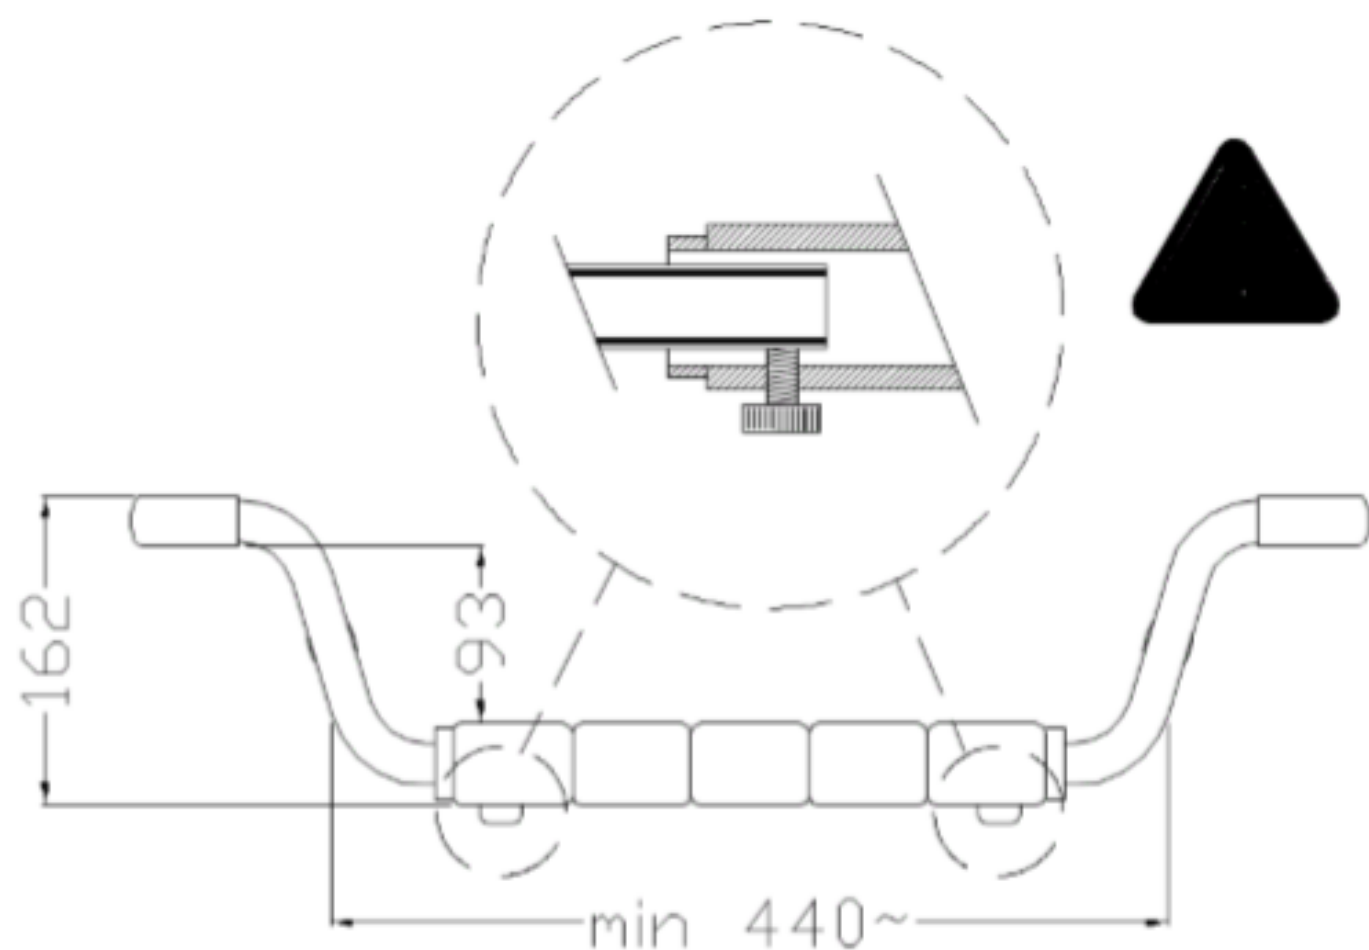

TUBOCOLOR SIÈGE DE BAIN DÉTACHABLE

Siège de bain avec une structure en acier galvanisé, recouvert de vinyle antidérapant qui est doux et chaud au toucher. Lattes en nylon vinyle antimicrobien. Disponible en différentes couleurs.

- Convient pour un poids utilisateur à 150 kg
- Dimensions : AxBxC 800x334x162 (29)
800x381x162 (55)

- Couleurs disponibles :

								
B1	D2	D4	I1	I2	P4	R7	W1	Y3

TUBOCOLOR SIÈGE DE BAIN DÉTACHABLE

Artn°	AxBxC (mm)	Poids	Charge
G01JDS29xx	650/800x334x162	4.20	150
G01JDS55xx	650/800x381x162	4.30	150

TUBOCOLOR SIÈGE DE BAIN DÉTACHABLE

Artn° G01JDS29

TUBOCOLOR SIÈGE DE BAIN DÉTACHABLE

Artn° G01JDS55